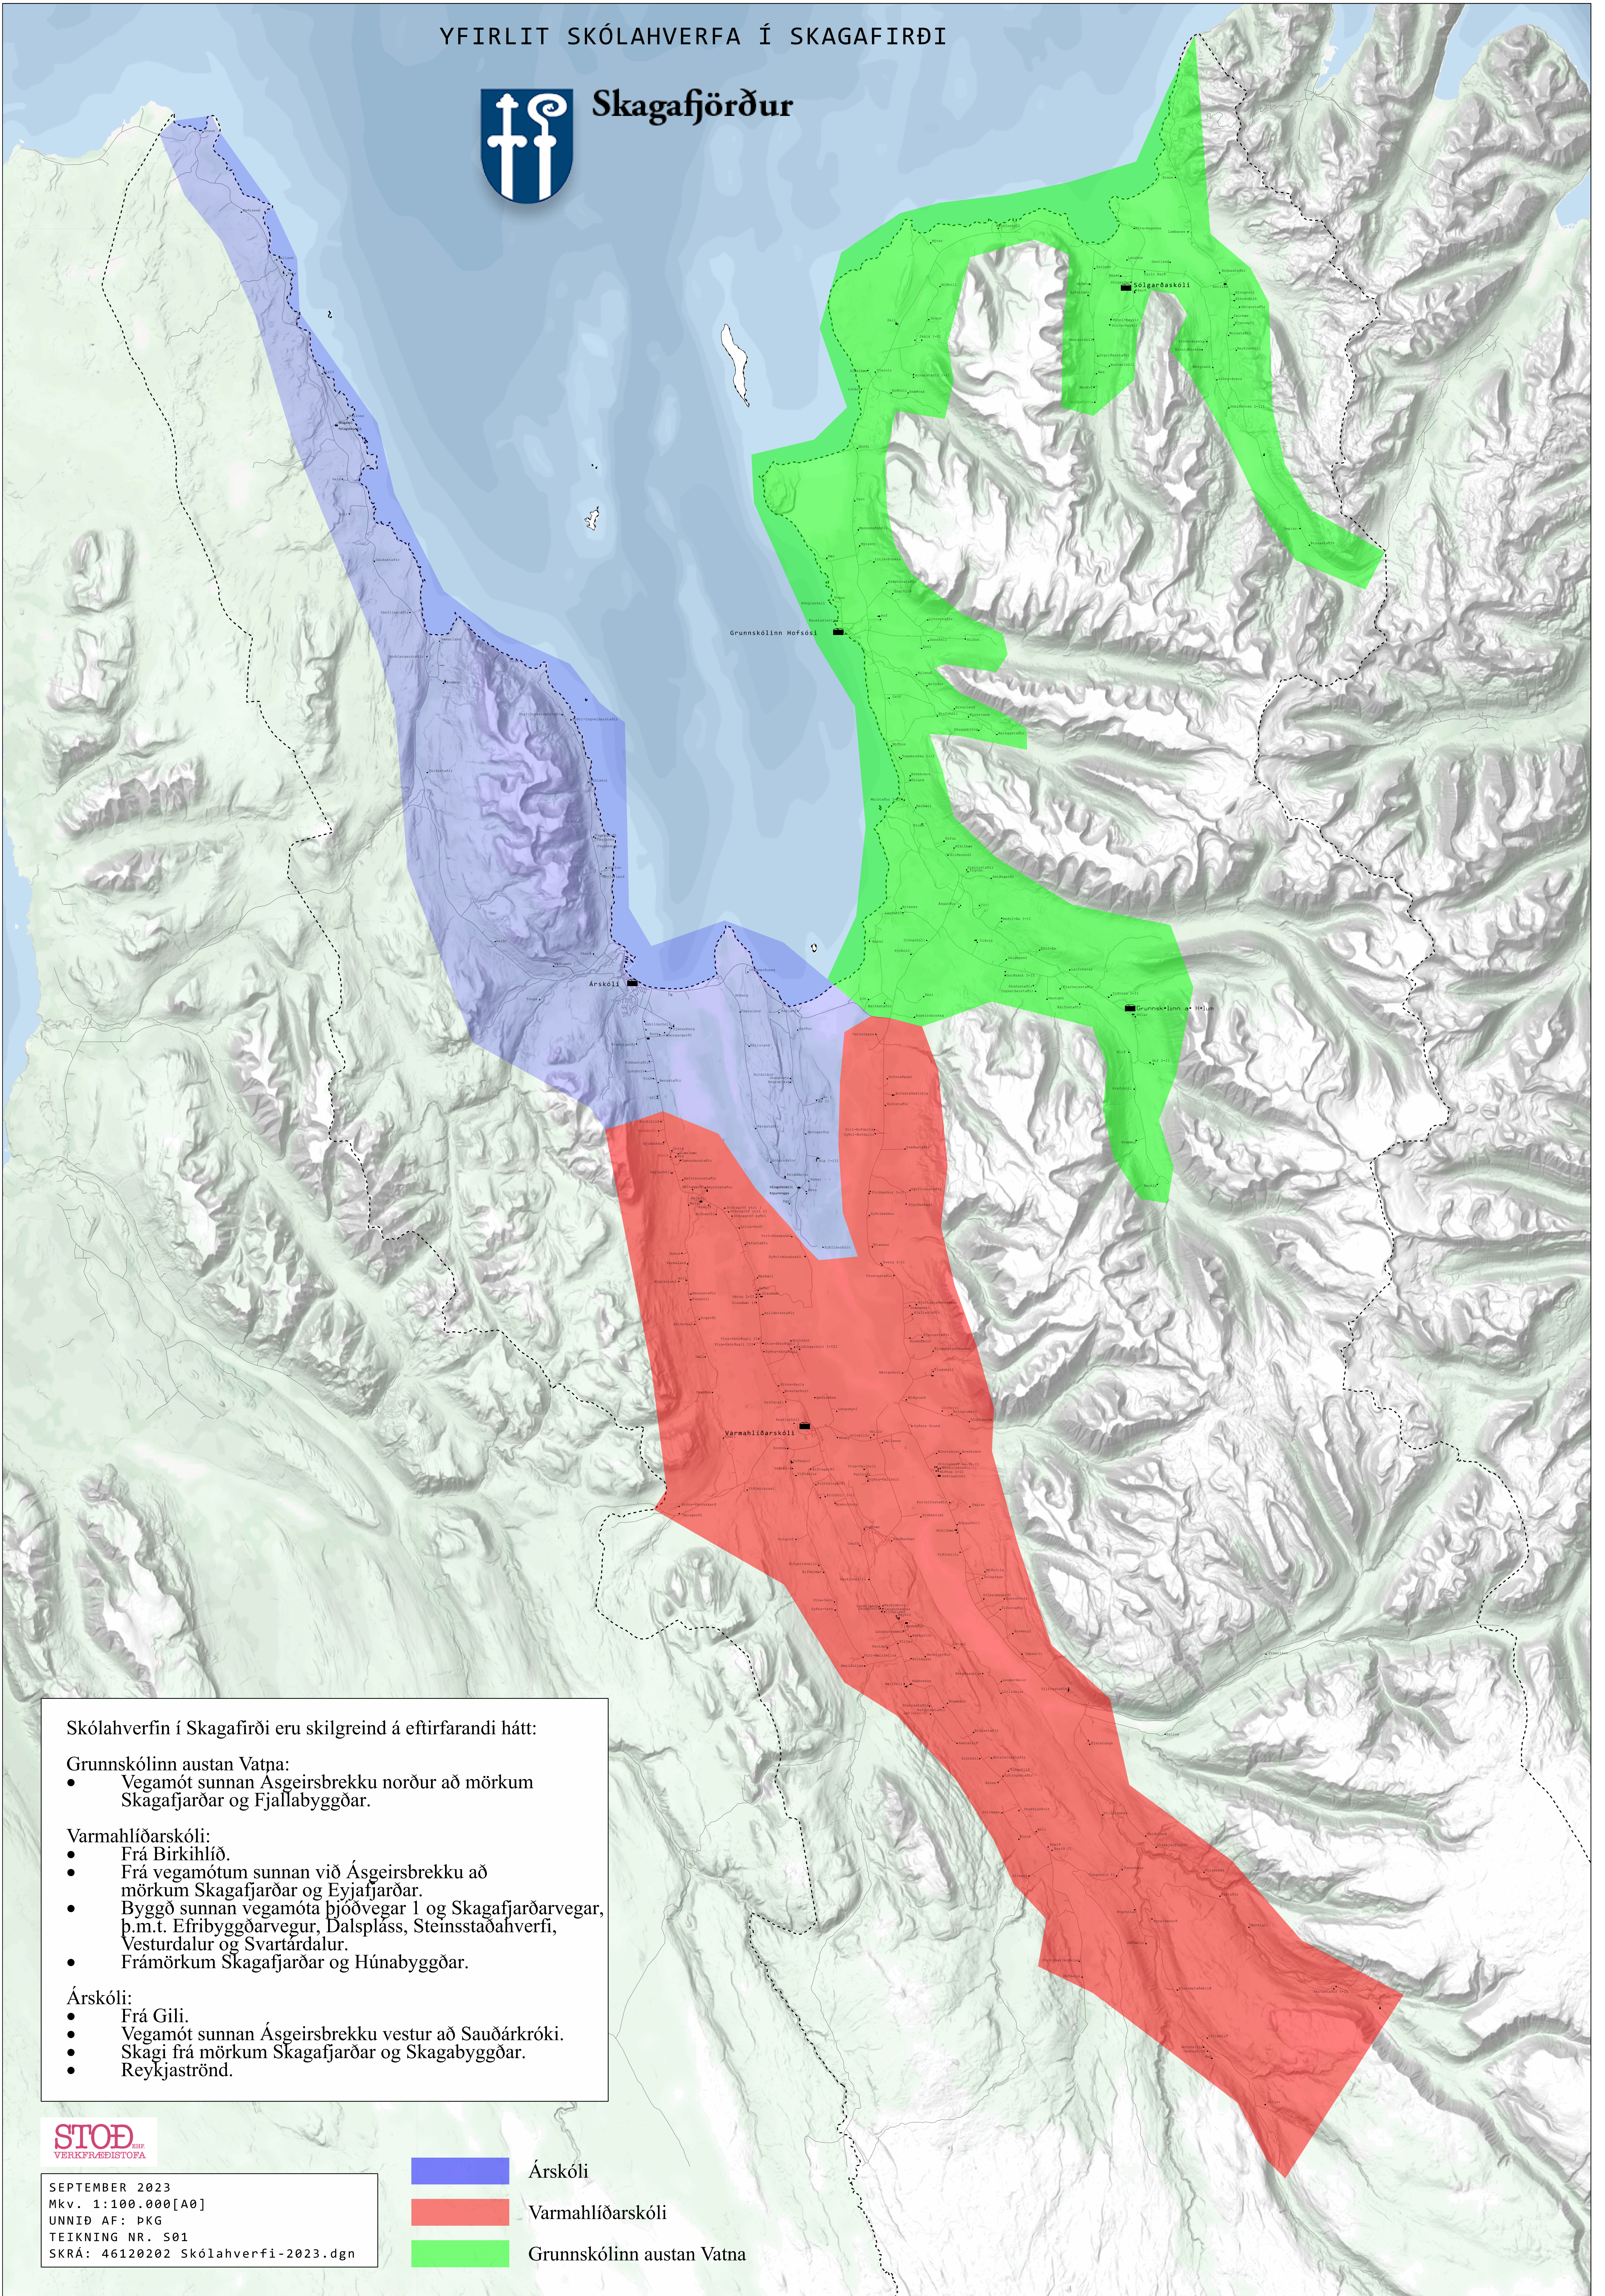

# YFIRLIT SKÓLAHVERFA Í SKAGAFIRÐI

Skagafjörður

Skólahverfin í Skagafirði eru skilgreind á eftirfarandi hátt:

#### Grunnskólinn austan Vatna:

- Vegamót sunnan Ásgeirsbrekku norður að mörkum Skagafjarðar og Fjallabyggðar.

#### Varmahlíðarskóli:

- Frá Birkihlíð.
- Frá vegamótum sunnan við Ásgeirsbrekku að mörkum Skagafjarðar og Eyjafjarðar.
- Byggð sunnan vegamóta Þjóðvegur 1 og Skagafjarðarvegur, þ.m.t. Efrabyggðarvegur, Dalspláss, Steinsstaðahverfi, Vesturdalur og Svartárdalur.
- Frámörkum Skagafjarðar og Húnabyggðar.

#### Árskóli:

- Frá Gili.
- Vegamót sunnan Ásgeirsbrekku vestur að Sauðárkróki.
- Skagi frá mörkum Skagafjarðar og Skagabyggðar.
- Reykjaströnd.

**STOÐ**  
VERKFRÆÐISÍÐA

SEPTEMBER 2023  
Mkv. 1:100.000[A0]  
UNNIÐ AF: ÞKG  
TEIKNING NR. S01  
SKRÁ: 46120202 Skólahverfi-2023.dgn